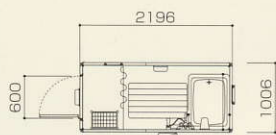

水洗式(シャトレ)

水洗式(シャトレ)

E 従来より
ひと回り大きいサイズ
タイプ

■ W4606×D2196×H2443

事務所

トイレ

水洗式(シャトレ)

水洗式(シャトレ)

水洗式(シャトレ)

水洗式(シャトレ)

B 従来より
ひと回り大きいサイズ
タイプ

■ W1006×D2196×H2348

■トイレ室内

トイレ

背面室内に
給排水用タンクも設置可能

トイレ

水洗式兼用便器 (シャトレ)

TB-1型 (兼用式又は洋式)

ガードマン室

TB-2型

シャワー室

TB-3型

浴室

TB-4型

ガードマン室

シャワー室

浴室

C 従来より
ひと回り大きいサイズ
タイプ

■ W1906×D2196×H2443

TC-2型

物置

TC-1型