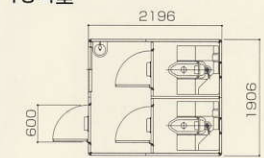

ガードマン室

シャワー室

浴室

C 従来より
ひと回り大きいサイズ
タイプ

■ W1906×D2196×H2443

TC-2型

物置

TC-1型

ガードマン室

TC-2型

シャワー室

TC-3型

トイレ

水洗式(シャトレ)

TC-4型

水洗式(シャトレ)1・小便1・手洗1