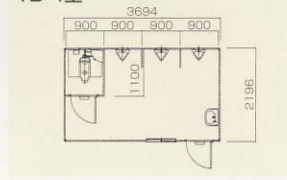

アレンジパネルハウス 2 <高圧ウレタン注入パネルハウス>

D 従来より
ひと回り大きいサイズ
タイプ

■ W3706×D2196×H2443

物置

事務所

シャワー室

トイレ

水洗式(シャトレ)1・小便3・手洗1

水洗式(シャトレ)

水洗式(シャトレ)

E 従来より
ひと回り大きいサイズ
タイプ

■ W4606×D2196×H2443

事務所

トイレ

水洗式(シャトレ)

水洗式(シャトレ)

水洗式(シャトレ)

水洗式(シャトレ)

B 従来より
ひと回り大きいサイズ
タイプ

■ W1006×D2196×H2348

■トイレ室内

トイレ

背面室内に
給排水用タンクも設置可能

トイレ

ガードマン室

シャワー室

浴室

C 従来より
ひと回り大きいサイズ
タイプ

■ W1906×D2196×H2443

TC-2型

物置

TC-1型