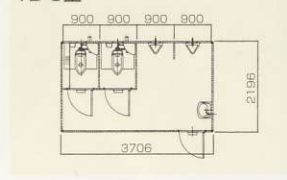

アレンジパネルハウス 2 <高圧ウレタン注入パネルハウス>

D 従来より
ひと回り大きいサイズ
タイプ

■ W3706×D2196×H2443

物置

事務所

シャワー室

トイレ

水洗式(シャトレ)1・小便3・手洗1

水洗式(シャトレ)

水洗式(シャトレ)

E 従来より
ひと回り大きいサイズ
タイプ

■ W4606×D2196×H2443

事務所

トイレ

水洗式(シャトレ)

水洗式(シャトレ)

水洗式(シャトレ)

水洗式(シャトレ)

B 従来より
ひと回り大きいサイズ
タイプ

■ W1006×D2196×H2348

■トイレ室内

トイレ

背面室内に
給排水用タンクも設置可能

トイレ

ガードマン室

シャワー室

浴室

C 従来より
ひと回り大きいサイズ
タイプ

■ W1906×D2196×H2443

TC-2型

物置

TC-1型