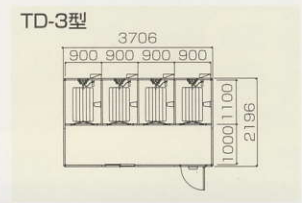

アレンジパネルハウス 2 <高圧ウレタン注入パネルハウス>

D 従来より
ひと回り大きいサイズ
タイプ

■ W3706×D2196×H2443

物置

事務所

シャワー室

トイレ

水洗式(シャトレ)1・小便3・手洗1

水洗式(シャトレ)

水洗式(シャトレ)

E 従来より
ひと回り大きいサイズ
タイプ

■ W4606×D2196×H2443

事務所

トイレ

水洗式(シャトレ)

水洗式(シャトレ)

水洗式(シャトレ)

水洗式(シャトレ)

B 従来より
ひと回り大きいサイズ
タイプ

■ W1006×D2196×H2348

■トイレ室内

トイレ

背面室内に
給排水用タンクも設置可能

トイレ