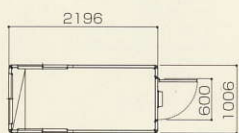

水洗式(シャトレ)

水洗式(シャトレ)

E 従来より
ひと回り大きいサイズ
タイプ

■ W4606×D2196×H2443

事務所

トイレ

水洗式(シャトレ)

水洗式(シャトレ)

水洗式(シャトレ)

水洗式(シャトレ)

B 従来より
ひと回り大きいサイズ
タイプ

■ W1006×D2196×H2348

■トイレ室内

トイレ

背面室内に
給排水用タンクも設置可能

トイレ

水洗式兼用便器 (シャトレ)

TB-1型 (兼用式又は洋式)

ガードマン室

TB-2型

シャワー室

TB-3型

浴室

TB-4型

ガードマン室

シャワー室

浴室

C 従来より
ひと回り大きいサイズ
タイプ

■ W1906×D2196×H2443

TC-2型

物置

TC-1型