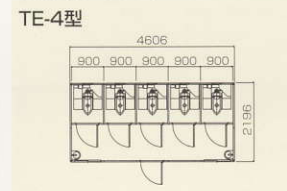

アレンジパネルハウス 2 <高圧ウレタン注入パネルハウス>

D 従来より
ひと回り大きいサイズ
タイプ

■ W3706×D2196×H2443

物置

事務所

シャワー室

トイレ

水洗式(シャトレ)1・小便3・手洗1

水洗式(シャトレ)

水洗式(シャトレ)

E 従来より
ひと回り大きいサイズ
タイプ

■ W4606×D2196×H2443

事務所

トイレ

水洗式(シャトレ)

水洗式(シャトレ)

水洗式(シャトレ)

水洗式(シャトレ)

B 従来より
ひと回り大きいサイズ
タイプ

■ W1006×D2196×H2348

■トイレ室内

トイレ

背面室内に
給排水用タンクも設置可能

トイレ