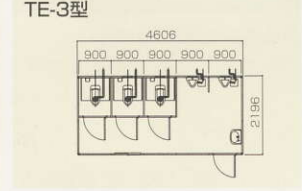

水洗式(シャトレ)

水洗式(シャトレ)

E 従来より
ひと回り大きいサイズ
タイプ

■ W4606×D2196×H2443

事務所

トイレ

水洗式(シャトレ)

水洗式(シャトレ)

水洗式(シャトレ)

水洗式(シャトレ)

B 従来より
ひと回り大きいサイズ
タイプ

■ W1006×D2196×H2348

■トイレ室内

トイレ

背面室内に
給排水用タンクも設置可能

トイレ