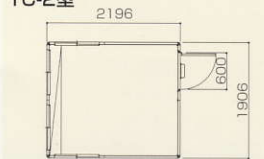

ガードマン室

トイレ

TC-2型