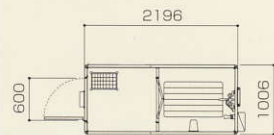

水洗式(シャトレ)

水洗式(シャトレ)

B 従来より
ひと回り大きいサイズ
タイプ

■ W1006×D2196×H2348

■トイレ室内

トイレ

背面室内に
給排水用タンクも設置可能

トイレ

水洗式兼用便器 (シャトレ)

TB-1型 (兼用式又は洋式)

ガードマン室

TB-2型

シャワー室

TB-3型

浴室

TB-4型

ガードマン室

シャワー室

浴室

C 従来より
ひと回り大きいサイズ
タイプ

■ W1906×D2196×H2443

TC-2型

物置

TC-1型