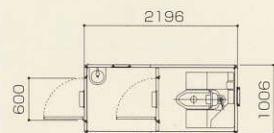

水洗式(シャトレ)

水洗式(シャトレ)

E 従来より
ひと回り大きいサイズ
タイプ

■ W4606×D2196×H2443

事務所

トイレ

水洗式(シャトレ)

水洗式(シャトレ)

水洗式(シャトレ)

水洗式(シャトレ)

B 従来より
ひと回り大きいサイズ
タイプ

■ W1006×D2196×H2348

■トイレ室内

トイレ

背面室内に
給排水用タンクも設置可能

トイレ

水洗式兼用便器 (シャトレ)

TB-1型 (兼用式又は洋式)

ガードマン室

TB-2型

シャワー室

TB-3型

浴室

TB-4型

ガードマン室

シャワー室

浴室

C 従来より
ひと回り大きいサイズ
タイプ

■ W1906×D2196×H2443

TC-2型

物置

TC-1型