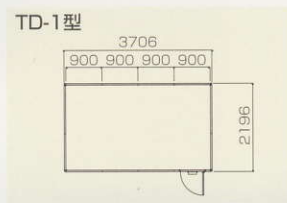

アレンジパネルハウス 2 <高圧ウレタン注入パネルハウス>

D 従来より
ひと回り大きいサイズ
タイプ

■ W3706×D2196×H2443

物置

事務所

シャワー室

トイレ

水洗式(シャトレ)1・小便3・手洗1

水洗式(シャトレ)

水洗式(シャトレ)

E 従来より
ひと回り大きいサイズ
タイプ

■ W4606×D2196×H2443

事務所

トイレ

水洗式(シャトレ)

水洗式(シャトレ)

水洗式(シャトレ)

水洗式(シャトレ)

B 従来より
ひと回り大きいサイズ
タイプ

■ W1006×D2196×H2348

■トイレ室内

トイレ

背面室内に
給排水用タンクも設置可能

トイレ