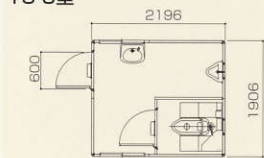

水洗式(シャトレ)1・小便1・手洗1

TC-5型