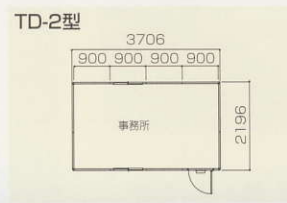

アレンジパネルハウス 2 <高圧ウレタン注入パネルハウス>

D 従来より
ひと回り大きいサイズ
タイプ

■ W3706×D2196×H2443

物置

事務所

シャワー室

トイレ

水洗式(シャトレ)1・小便3・手洗1

水洗式(シャトレ)

水洗式(シャトレ)

E 従来より
ひと回り大きいサイズ
タイプ

■ W4606×D2196×H2443

事務所

トイレ

水洗式(シャトレ)

水洗式(シャトレ)

水洗式(シャトレ)

水洗式(シャトレ)

B 従来より
ひと回り大きいサイズ
タイプ

■ W1006×D2196×H2348

■トイレ室内

トイレ

背面室内に
給排水用タンクも設置可能

トイレ