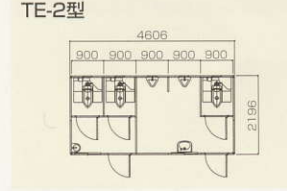

アレンジパネルハウス 2 <高圧ウレタン注入パネルハウス>

D 従来より
ひと回り大きいサイズ
タイプ

■ W3706×D2196×H2443

物置

事務所

シャワー室

トイレ

水洗式(シャトレ)1・小便3・手洗1

水洗式(シャトレ)

水洗式(シャトレ)

E 従来より
ひと回り大きいサイズ
タイプ

■ W4606×D2196×H2443

事務所

トイレ

水洗式(シャトレ)

水洗式(シャトレ)

水洗式(シャトレ)

水洗式(シャトレ)

B 従来より
ひと回り大きいサイズ
タイプ

■ W1006×D2196×H2348

■トイレ室内

トイレ

背面室内に
給排水用タンクも設置可能

トイレ

ガードマン室

シャワー室

浴室

C 従来より
ひと回り大きいサイズ
タイプ

■ W1906×D2196×H2443

TC-2型

物置

TC-1型