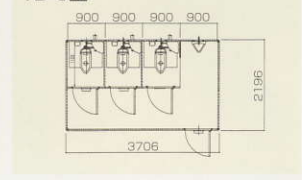

アレンジパネルハウス 2 <高圧ウレタン注入パネルハウス>

D 従来より
ひと回り大きいサイズ
タイプ

■ W3706×D2196×H2443

物置

事務所

シャワー室

トイレ

水洗式(シャトレ)1・小便3・手洗1

水洗式(シャトレ)

水洗式(シャトレ)

E 従来より
ひと回り大きいサイズ
タイプ

■ W4606×D2196×H2443

事務所

トイレ

水洗式(シャトレ)

水洗式(シャトレ)

水洗式(シャトレ)

水洗式(シャトレ)

B 従来より
ひと回り大きいサイズ
タイプ

■ W1006×D2196×H2348

■トイレ室内

トイレ

背面室内に
給排水用タンクも設置可能

トイレ