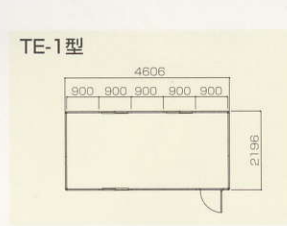

水洗式(シャトレ)

水洗式(シャトレ)

E 従来より
ひと回り大きいサイズ
タイプ

■ W4606×D2196×H2443

事務所

トイレ

水洗式(シャトレ)

水洗式(シャトレ)

水洗式(シャトレ)

水洗式(シャトレ)

B 従来より
ひと回り大きいサイズ
タイプ

■ W1006×D2196×H2348

■トイレ室内

トイレ

背面室内に
給排水用タンクも設置可能

トイレ