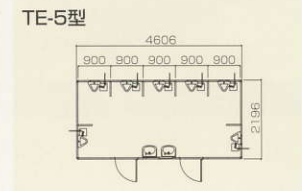

アレンジパネルハウス 2 <高圧ウレタン注入パネルハウス>

D 従来より
ひと回り大きいサイズ
タイプ

■ W3706×D2196×H2443

物置

事務所

シャワー室

トイレ

水洗式(シャトレ)1・小便3・手洗1

水洗式(シャトレ)

水洗式(シャトレ)

E 従来より
ひと回り大きいサイズ
タイプ

■ W4606×D2196×H2443

事務所

トイレ

水洗式(シャトレ)

水洗式(シャトレ)

水洗式(シャトレ)

水洗式(シャトレ)

B 従来より
ひと回り大きいサイズ
タイプ

■ W1006×D2196×H2348

■トイレ室内

トイレ

背面室内に
給排水用タンクも設置可能

トイレ

ガードマン室

シャワー室

浴室

C 従来より
ひと回り大きいサイズ
タイプ

■ W1906×D2196×H2443

TC-2型

物置

TC-1型