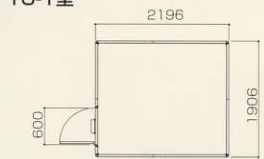

ガードマン室

シャワー室

浴室

C 従来より
ひと回り大きいサイズ
タイプ

■ W1906×D2196×H2443

TC-2型

物置

TC-1型