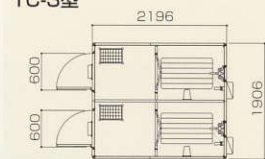

シャワー室

シャワー室・浴室

TC-3型