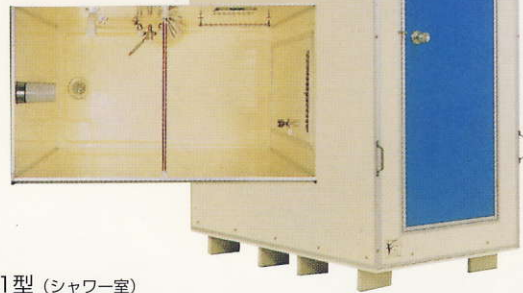

FRP製風呂ハウス・シャワー室

●専用脱衣場付で
ゆったりバスタイム。

■FB-2型 (浴室)

●移動がラクラク、
造改築現場に最適。

レンタル可

■FB-1型 (シャワー室)

仕様

| 部品 | 機種 | FB-1 | FB-2 |
|----------|----|----------------------|----------------------|
| 本体 | | FRPサンドイッチパネル 枠アルミニウム | FRPサンドイッチパネル 枠アルミニウム |
| ドア | | 同上 | 同上 |
| 屋根 | | FRP | FRP |
| 窓 | | FRP | FRP×2ヶ所 |
| 浴槽 | | — | — |
| 仕切りカーテン | | 塩ビ樹脂、カーテンパイプ | — |
| 鏡 | | ガラス | ガラス |
| タオル掛 | | ステンレス | ステンレス×2本 |
| 照明 | | 40W、防湿型 | 40W、防湿型×2個 |
| シャワー受金具 | | クロムメッキ | クロムメッキ |
| 脱衣棚 | | — | FRP |
| 排水トラップ | | ABS樹脂 VU-50、VP-50 | ABS樹脂 VU-50、VP-50 |
| 水栓 | | 混合水栓シャワー付 | 混合水栓シャワー付 |
| 吊り金具 | | クロムメッキ×4個 | クロムメッキ×4個 |
| 運搬用取手 | | ステンレス×4個 | ステンレス×4個 |
| 給湯器取付用座金 | | φ30×4個 | φ30×4個 |

手洗いユニット (FRP製)

レンタル可

●イベント会場などに
最適！

給水タンク100ℓ

排水タンク200ℓ

■HW-12 (貯留式)

ユニバス (スチール製品)

レンタル可

●ゆったり広々室内
設置も簡単。

灯油外釜 (追いつけ付・コントローラ機能付)
オイルサービスタンク
混合水栓1ヶ所
シャワー付混合水栓2ヶ所
浴槽500ℓ
W3,630×L1,965×H2,158

■UB-36

シンク

レンタル可

■1槽式 (ステンレス)
W600×L575×H1,010

レンタル可

■2槽式 (ステンレス)
W1,200×L575×H1,010

レンタル可

■3槽式 (ステンレス)
W1,800×L575×H1,010

※各商品品質改良のため、予告なく仕様変更がありますので、あらかじめご了承ください。

※このカタログに掲載の写真は印刷インクの関係で実際の色調と異なる場合がありますのでご了承ください。

お問い合わせ

風呂ハウス・シャワーハウス

信頼と実績
朝日リース販売株式会社