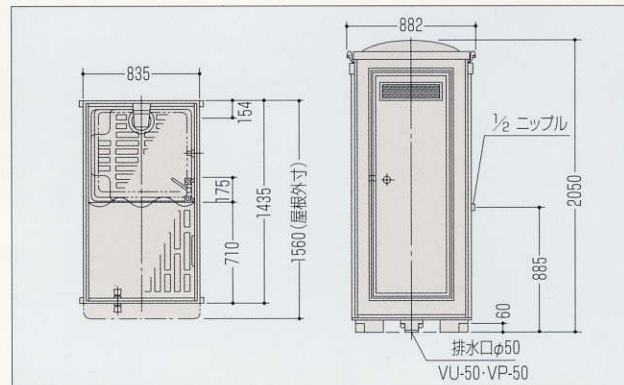

FRP製風呂ハウス・シャワー室

●専用脱衣場付で
ゆったりバスタイム。

■FB-2型 (浴室)

●移動がラクラク、
造改築現場に最適。

レンタル可

■FB-1型 (シャワー室)

仕様

| 部品 | 機種 | FB-1 | FB-2 |
|----------|----|----------------------|----------------------|
| 本体 | | FRPサンドイッチパネル 枠アルミニウム | FRPサンドイッチパネル 枠アルミニウム |
| ドア | | 同上 | 同上 |
| 屋根 | | FRP | FRP |
| 窓 | | FRP | FRP×2ヶ所 |
| 浴槽 | | — | — |
| 仕切りカーテン | | 塩ビ樹脂、カーテンパイプ | — |
| 鏡 | | ガラス | ガラス |
| タオル掛 | | ステンレス | ステンレス×2本 |
| 照明 | | 40W、防湿型 | 40W、防湿型×2個 |
| シャワー受金具 | | クロムメッキ | クロムメッキ |
| 脱衣棚 | | — | FRP |
| 排水トラップ | | ABS樹脂 VU-50、VP-50 | ABS樹脂 VU-50、VP-50 |
| 水栓 | | 混合水栓シャワー付 | 混合水栓シャワー付 |
| 吊り金具 | | クロムメッキ×4個 | クロムメッキ×4個 |
| 運搬用取手 | | ステンレス×4個 | ステンレス×4個 |
| 給湯器取付用座金 | | φ30×4個 | φ30×4個 |

●ゆったり広々室内
設置も簡単。

灯油外釜 (追いつけ付・コントローラ機能付)
オイルサービスタンク
混合水栓1ヶ所
シャワー付混合水栓2ヶ所
浴槽500ℓ
W3,630×L1,965×H2,158

■UB-36

シンク

レンタル可

■1槽式 (ステンレス)
W600×L575×H1,010

レンタル可

■2槽式 (ステンレス)
W1,200×L575×H1,010

レンタル可

■3槽式 (ステンレス)
W1,800×L575×H1,010

※各商品品質改良のため、予告なく仕様変更がありますので、あらかじめご了承ください。

※このカタログに掲載の写真は印刷インクの関係で実際の色調と異なる場合がありますのでご了承ください。

お問い合わせ

風呂ハウス・シャワーハウス

信頼と実績
朝日リース販売株式会社