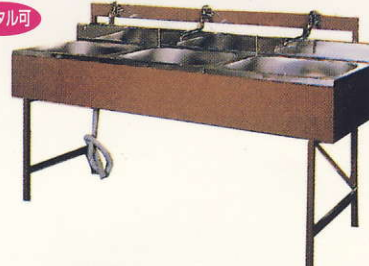

FRP製風呂ハウス・シャワー室

●専用脱衣場付で
ゆったりバスタイム。

■FB-2型 (浴室)

●移動がラクラク、
造改築現場に最適。

レンタル可

■FB-1型 (シャワー室)

仕様

| 部品 | 機種 | FB-1 | FB-2 |
|----------|----|----------------------|----------------------|
| 本体 | | FRPサンドイッチパネル 枠アルミニウム | FRPサンドイッチパネル 枠アルミニウム |
| ドア | | 同上 | 同上 |
| 屋根 | | FRP | FRP |
| 窓 | | FRP | FRP×2ヶ所 |
| 浴槽 | | — | — |
| 仕切りカーテン | | 塩ビ樹脂、カーテンパイプ | — |
| 鏡 | | ガラス | ガラス |
| タオル掛 | | ステンレス | ステンレス×2本 |
| 照明 | | 40W、防湿型 | 40W、防湿型×2個 |
| シャワー受金具 | | クロムメッキ | クロムメッキ |
| 脱衣棚 | | — | FRP |
| 排水トラップ | | ABS樹脂 VU-50、VP-50 | ABS樹脂 VU-50、VP-50 |
| 水栓 | | 混合水栓シャワー付 | 混合水栓シャワー付 |
| 吊り金具 | | クロムメッキ×4個 | クロムメッキ×4個 |
| 運搬用取手 | | ステンレス×4個 | ステンレス×4個 |
| 給湯器取付用座金 | | φ30×4個 | φ30×4個 |

●ゆったり広々室内
設置も簡単。

灯油外釜 (追いつけ付・コントローラ機能付)
オイルサービスタンク
混合水栓1ヶ所
シャワー付混合水栓2ヶ所
浴槽500ℓ
W3,630×L1,965×H2,158

■UB-36

シンク

レンタル可

■1槽式 (ステンレス)
W600×L575×H1,010

レンタル可

■2槽式 (ステンレス)
W1,200×L575×H1,010

レンタル可

■3槽式 (ステンレス)
W1,800×L575×H1,010

※各商品品質改良のため、予告なく仕様変更がありますので、あらかじめご了承ください。

※このカタログに掲載の写真は印刷インクの関係で実際の色調と異なる場合がありますのでご了承ください。

お問い合わせ

風呂ハウス・シャワーハウス

信頼と実績
朝日リース販売株式会社