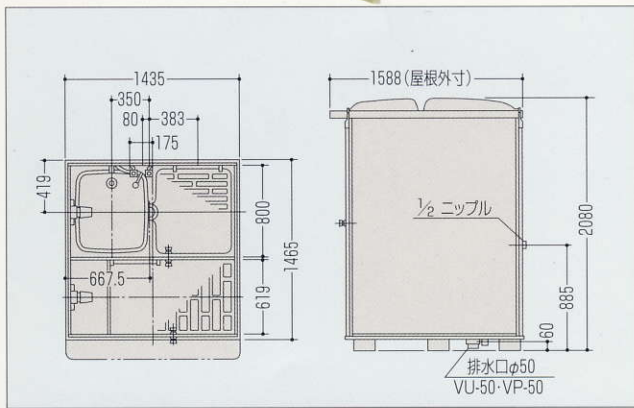

FRP製風呂ハウス・シャワー室

●専用脱衣場付で
ゆったりバスタイム。

■FB-2型 (浴室)

●移動がラクラク、
造改築現場に最適。

レンタル可

■FB-1型 (シャワー室)

仕様

| 部品 | 機種 | FB-1 | FB-2 |
|----------|----|----------------------|----------------------|
| 本体 | | FRPサンドイッチパネル 枠アルミニウム | FRPサンドイッチパネル 枠アルミニウム |
| ドア | | 同上 | 同上 |
| 屋根 | | FRP | FRP |
| 窓 | | FRP | FRP×2ヶ所 |
| 浴槽 | | — | — |
| 仕切りカーテン | | 塩ビ樹脂、カーテンパイプ | — |
| 鏡 | | ガラス | ガラス |
| タオル掛 | | ステンレス | ステンレス×2本 |
| 照明 | | 40W、防湿型 | 40W、防湿型×2個 |
| シャワー受金具 | | クロムメッキ | クロムメッキ |
| 脱衣棚 | | — | FRP |
| 排水トラップ | | ABS樹脂 VU-50、VP-50 | ABS樹脂 VU-50、VP-50 |
| 水栓 | | 混合水栓シャワー付 | 混合水栓シャワー付 |
| 吊り金具 | | クロムメッキ×4個 | クロムメッキ×4個 |
| 運搬用取手 | | ステンレス×4個 | ステンレス×4個 |
| 給湯器取付用座金 | | φ30×4個 | φ30×4個 |

●ゆったり広々室内
設置も簡単。

灯油外釜 (追いつけ付・コントローラ機能付)
オイルサービスタンク
混合水栓1ヶ所
シャワー付混合水栓2ヶ所
浴槽500ℓ
W3,630×L1,965×H2,158

■UB-36

シンク

レンタル可

■1槽式 (ステンレス)
W600×L575×H1,010

レンタル可

■2槽式 (ステンレス)
W1,200×L575×H1,010

レンタル可

■3槽式 (ステンレス)
W1,800×L575×H1,010

※各商品品質改良のため、予告なく仕様変更がありますので、あらかじめご了承ください。

※このカタログに掲載の写真は印刷インクの関係で実際の色調と異なる場合がありますのでご了承ください。

お問い合わせ

風呂ハウス・シャワーハウス

信頼と実績
朝日リース販売株式会社