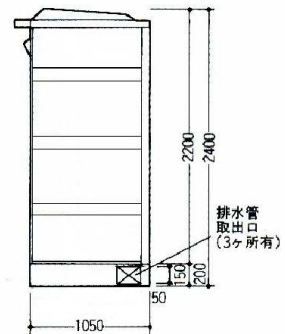

FRP製レンタル用トイレ 水洗式

陶器製便器使用だから清潔

FR-1型 (大)

FR-2型 (大・小)

FR-3型 (大・小・手)