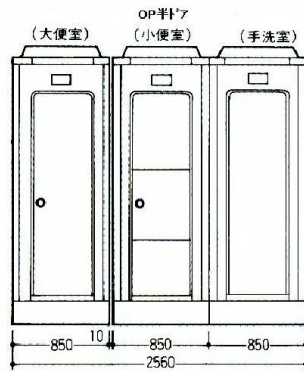

FRP製レンタル用トイレ 水洗式

陶器製便器使用だから清潔

FR-1型 (大)

FR-2型 (大・小)

FR-3型 (大・小・手)