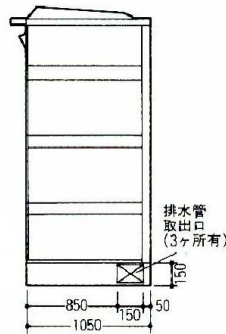

FRP製レンタル用トイレ 水洗式

陶器製便器使用だから清潔

FR-1型 (大)

FR-2型 (大・小)

FR-3型 (大・小・手)