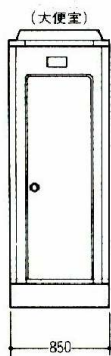

FRP製レンタル用トイレ 水洗式

陶器製便器使用だから清潔

FR-1型 (大)

FR-2型 (大・小)

FR-3型 (大・小・手)