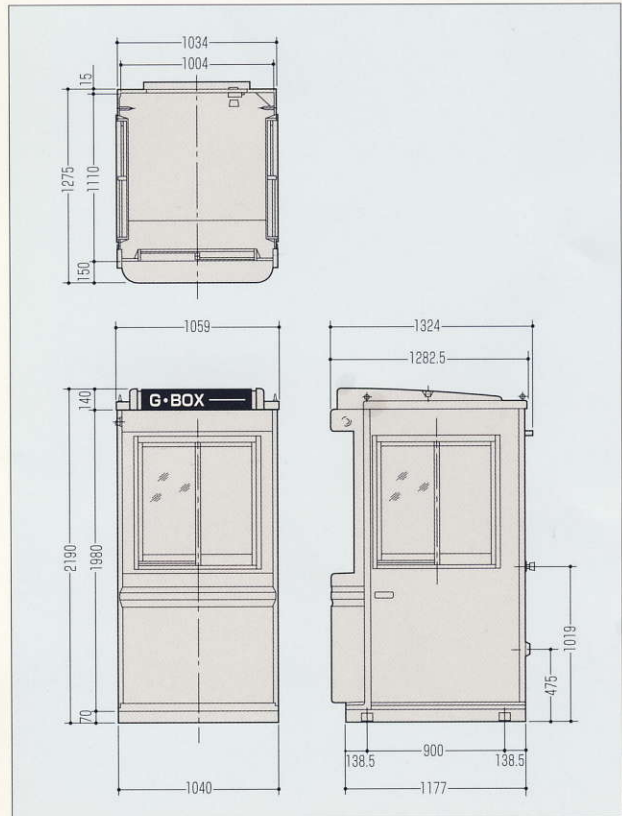

保管から輸送まで使い方自由自在。

ウメコンマークII

レンタル可

特 長

- 安心して屋外保管できます。(防水仕様)
- クレーン吊り、フォークリフト四方差し可能。
- 堅牢で、盗難防止に効果は絶大。(施錠可)
- 段積み可能。(3段まで可)
- 錆に強く、断熱効果抜群。
(ガルバリウム鋼板使用)

仕 様

外 寸	1,750(L)×2,000(W)×2,200(H)mm
内 寸	1,630(L)×1,930(W)×1,940(H)mm
自 重	310kg
内 容 積	6.1m ³
内容重量	1,800kg

多彩な用途が可能な軽量タイプ。

FRP ガードマンボックス

レンタル可

特 長

- 3方の大型窓で広く視界を確保。
- 便利な多目的カウンター。
- FRP製で軽量、設置が簡単。
- 鍵付きロック錠で安心。
- パネル単位での交換が可能。

照明設備で夜間も使用可能。

※各商品品質改良のため、予告なく仕様変更がありますので、あらかじめご了承ください。
※このカタログに掲載の写真は印刷インクの関係で実際の色調と異なる場合がありますのでご了承ください。